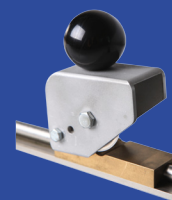

Coupé rapide et précis

insérer le rouleau
(jusqu'à 120 cm)
support de tuyau **nouveau** 150 mm

soulever le rail
de guidage

tête de coupe à chariot

serrer la feuille

coupe précise et
rapide ↔

tableau de mesure pour
longueur de coupe

avec verrouillage de transport et poignée pratique

règle des deux côtés

Feuille PVC en rouleau
Isogenopak® gris clair
elpak-r® recyclée noire

Feuille PET en rouleau
eluma® gris clair
eluma-s® aspect ALU

elri
Isoliersysteme