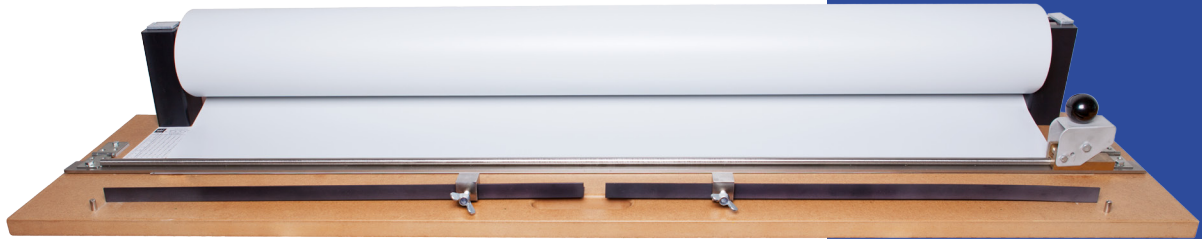

Schnell und präzis geschnitten

Einlegen der Rolle
(bis 120 cm)
Rohrhalterung **NEU** 150 mm

Führungsschiene
anheben

Schlittenschneidkopf

Folie einspannen

präziser, schneller
Schnitt ↔

Masstabelle für
Schnittlänge

mit Transportsicherung und praktischem Traggriff

beidseitiges Lineal

PVC-Rollenfolie
Isogenopak® hellgrau
elpak-r® Recycling schwarz

PET-Rollenfolie
eluma® hellgrau
eluma-s® ALU-Optik

elri
Isoliersysteme

Tel. +41 (0)32 681 33 11
Fax. +41 (0)32 682 15 05
info@elri.ch • www.elri.ch