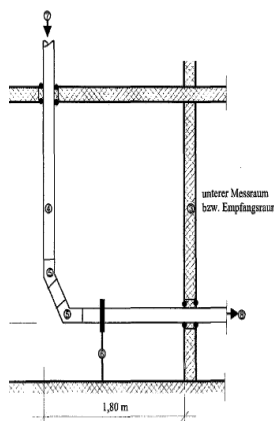

Zum Vergleich von verschiedenen Produkten ist das Schalldämmmass R_w nach DIN EN ISO 717-1 gut geeignet.

Material

elfonic-bf®

Eigenschaft	Wert	Einheit	Prüfverfahren
Rohdichte (+/-10%)	4.5	kg/m²	--
Dicke	14	mm	--
Anwendungstemperatur	bis +110	°C	--
Schalldämmung	26.1 (-1;-4)	dB	EN ISO 717-1
Brandverhalten	D_L-s2,d0	--	EN 13501-1
	RF3	--	VFK Nr. 27041
Wasserdampfdiffusionswiderstand Schwerfolie*	$\mu = 43700$	--	EN ISO 12572
	sd = 87	m	($\mu \times$ Dicke in m)
eco-bau Bewertung	eco 2	--	Reg. Nr. 202103.9049

Planung und Ausführung

Ausführung gemäss Isolsuisse 1.00.0071.

*Bei Verwendung von elfonic-bf® als Schwitzwasserdämmung sind die Umgebungsbedingungen (Temperatur, Luftfeuchtigkeit etc.) zu beachten! Alle Kanten müssen mit einem geeigneten Klebeband (mind. 70 mm) abgeklebt werden.

Material

elfonic-E®

Eigenschaft	Wert	Einheit	Prüfverfahren
Rohdichte (+/-10%)	4.0	kg/m²	--
Dicke	12	mm	--
Anwendungstemperatur	bis +110	°C	--
Schalldämmung	25 (-1;-4)	dB	EN ISO 717-1
Brandverhalten	E_L	--	EN 13501-1
	RF3 (cr)	--	VKF Nr. 30584

Planung und Ausführung

elfonic-E® ist die Alternative für technische Räume.

Die Angaben erfolgen nach bestem Wissen und derzeitigem Stand der Technik. Der Verwender wird durch unsere Angaben nicht von der eigenen Prüfung der eingesetzten Materialien für den vorgesehenen Einsatzbereich befreit.