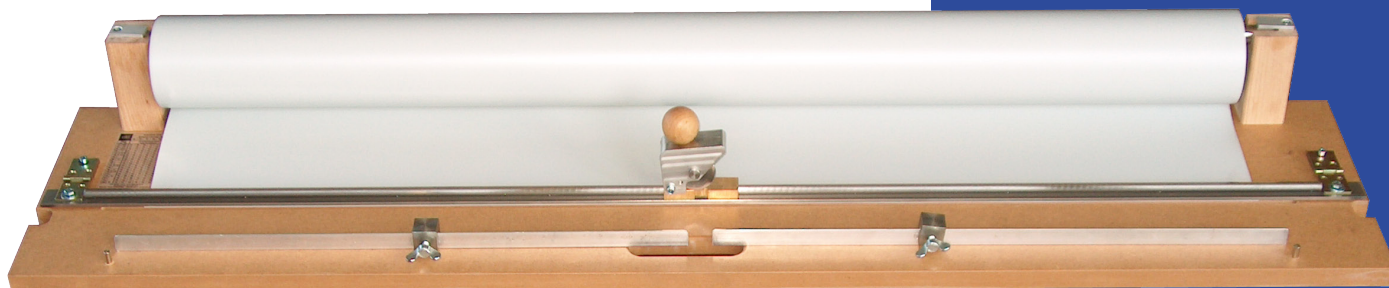

Schnell und präzis geschnitten

Einlegen der Rolle
(bis 120 cm)

Führungsschiene
anheben

Schlittenschneidkopf

Folie einspannen

präziser, schneller
Schnitt ↔

Masstabelle für
Schnittlänge

mit Transportsicherung und praktischem Traggriff

beidseitiges Lineal

PVC-Rollenfolie
Isogenopak® hellgrau
elpak-r® Recycling schwarz

PET-Rollenfolie
eluma® hellgrau
eluma-s® ALU-Optik

elri
Isoliersysteme

Tel. +41 (0)32 681 33 11
Fax. +41 (0)32 682 15 05
info@elri.ch • www.elri.ch