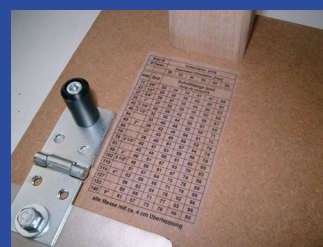

Schnell und präzis geschnitten

Einlegen der Rolle
(bis 120 cm)

Führungsschiene
anheben

Schlittenschneidkopf

Folie einspannen

präziser, schneller
Schnitt ↔

Masstabelle für
Schnittlänge

mit Transportsicherung und praktischem Traggriff